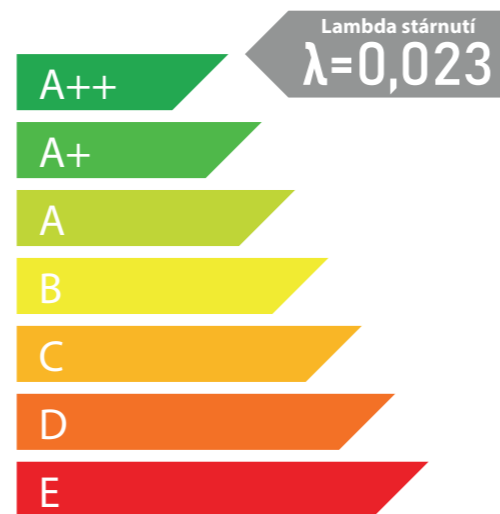

CZ-2023-11-22

Online verze

f Superizolacja

Balex Metal Polska

Chcete platit menší účty za vytápění?

Tepelná izolace třída A++

Při koupi televizoru dbáme na počet palců, vybíráme počítač podle velikosti RAM či typu procesoru, při nákupu materiálů pro zateplování domů je klíčová lambda (označená symbolem λ). Čím nižší hodnota, tím lepší izolační vlastnosti materiálu. V tomto srovnání si mnohem lépe vedou panely THERMANO v měkkých plynotěsných obkladech s třídou izolace A++.

Třída izolace

Zkontrolujte
kolik ušetříte použitím
THERMANO

Izolujte kritická místa!

Tepelné mosty bez šance!

Nainstalujte THERMANO COMPACT,
izolační desku menšího formátu:

- Jedinečný poměr tloušťky desky k jejím izolačním vlastnostem, který umožňuje získat až o 5 % více prostoru než v případě tradičních izolačních materiálů.
- Vynikající parametry parozábrany
- Materiál odolný proti vlhkosti
- Materiál s izolační třídou A++, který si po instalaci zachová stanovený parametr (lambda stárnutí - 0,023 W/mK) po desetiletí
- Malý formát má optimální rozměry 600 x 1200 mm a velký rozsah tloušťky od 20 mm do 125 mm
- Výborná bariéra pro hmyz a hlodavce a necitlivost na biologické faktory