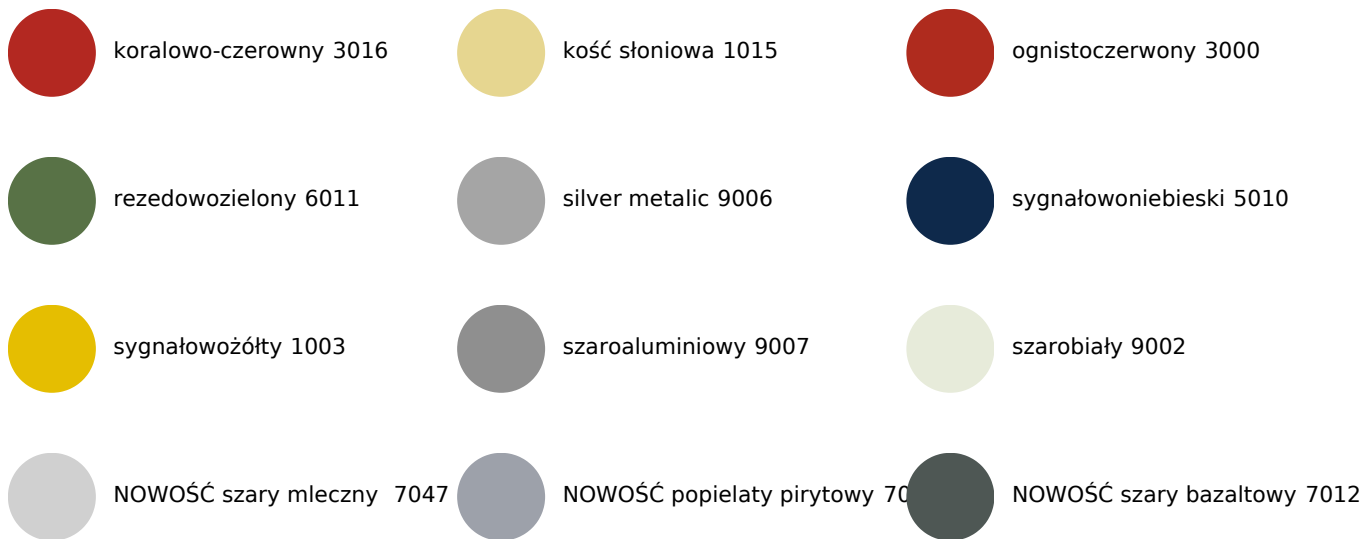

WPN UNIWERSALNY

PARAMETRY TECHNICZNE

Segment

Dla domu

KOLORY

CESAR55 - POLIURETAN Z POLIAMIDEM

biały 9010

czarny 9005

czekoladowo-brązowy 8017

grafitowy 7016

silver metallic 9006

szaroaluminiowy 9007

SP POLIESTER

biały 9010

ceglasty 8004

ciemnobrązowy 8019

ciemnozielony 6005

czarny 9005

czekoladowobrązowy 8017

czerwonobrązowy 8012

czerwony 3011

grafitowoszary 7024

grafitowy 7016

jasnoszary 7035

jodłowozielony 6020

SP POLIESTER MAT PERŁA

POWŁOKI METALICZNE