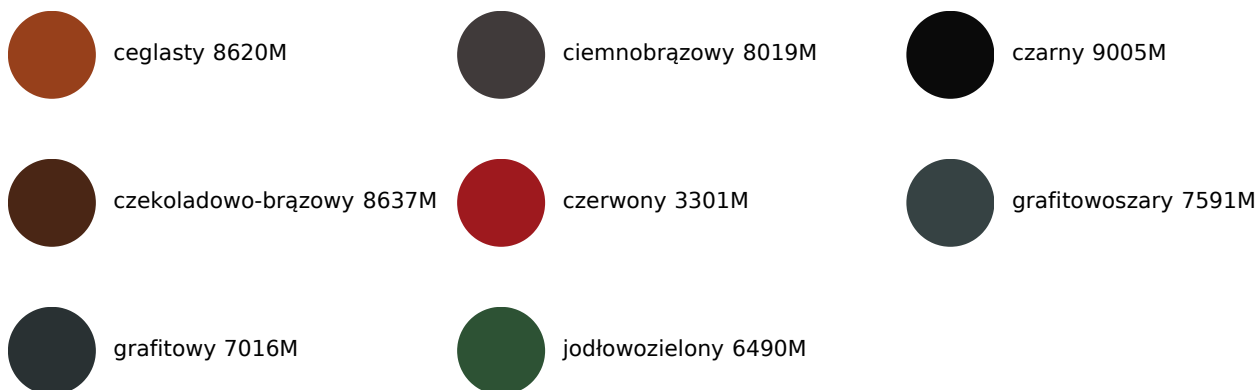

WPN UNIWERSALNY

PARAMETRY TECHNICZNE

Segment

Dla domu

KOLORY

CESAR55 - POLIURETAN Z POLIAMIDEM

biały 9010

czarny 9005

czekoladowo-brązowy 8017

grafitowy 7016

silver metallic 9006

szaroaluminiowy 9007

SP POLIESTER

biały 9010

ceglasty 8004

ciemnobrązowy 8019

ciemnozielony 6005

czarny 9005

czekoladowobrązowy 8017

czerwonobrązowy 8012

czerwony 3011

grafitowoszary 7024

grafitowy 7016

jasnoszary 7035

jodłowozielony 6020

SP POLIESTER MAT PERŁA

POWŁOKI METALICZNE