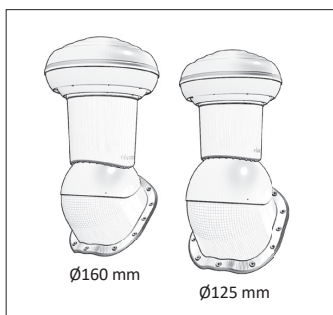

KOMINEK WENTYLACYJNY DO POKRYĆ Z BLACHODACHÓWKI SPEKTRUM, PANORAMA, ELIPSA

① Dzięki specjalnej podstawie przystosowany do montażu na dachach krytych blachodachówką:

- o niskim profilu (N), profil ± 23 mm
- o wysokim profilu (W), profil ± 32 mm
- o bardzo wysokim profilu (BW), profil ± 43 mm
- modułową (BM)
- modułową (BG)
- modułową (M)

▲ Materiał: polipropylen (PP) barwiony w masie

- Szerokość podstawy: 250 mm
- Długość podstawy: 320 mm.

VENTILATION CHIMNEY FOR METAL SHEET TILES SPEKTRUM, PANORAMA, ELIPSA

① Thanks to the special base it can be installed on steel tile roofings:

- low profile (N), profile ± 23 mm
- high profile (W), profile ± 32 mm
- very high profile (BW), profile ± 43 mm
- modular (BM)
- modular (BG)
- modular (M)

- Base width: 250 mm
- Base length: 320 mm.

▲ Material: polypropylene dyed in mass